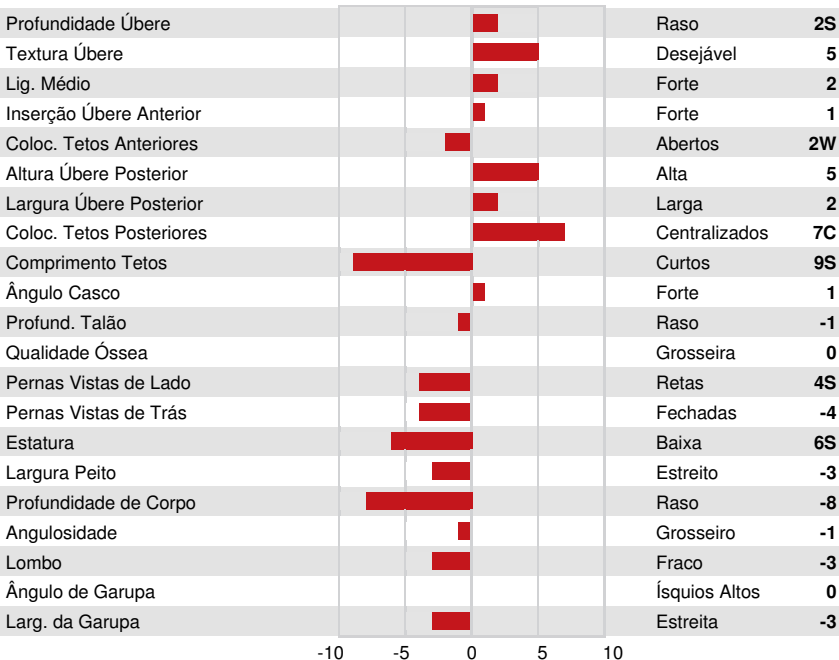

DE-SU GALAPAGOS
 ENGLAND-AMMON MT BARBARA VG-85-2YR-CAN 6*
 BACON-HILL MONTROSS
 RICHMOND-FD S BARBARA EX-90-6YR-USA
 CHARLESDALE SUPERSTITION
 RICHMOND-FD BARBIE EX-92-2E-USA

GLPI +3166 PRO\$ 1260

VG-CAN DPF RDF BLF BYF MWF CVF HH1F HH2F HH3F HH4F HH5F HH6F HCDF HMWF

Reg. #: HOCANM12529304

aAa: 234615

AVM: 345

Nasc: 06/08/2016

Kappa Caseína: AA

Beta Caseína: A2A2

PRODUÇÃO 200 Rebanhos 556 Filhas 98% Rep. GEBV 26* APR

Leite kg	Gordura kg	Gordura %	Proteína kg	Proteína %
634	-10	-0.29	28	+0.05
Velocidade Ordenha	Temperamento	Eficiência em Metano	Eficiência Alimentar	BMR
100	99	98	105	103

Média das Filhas Leite **12,459 kg** Gordura **495 kg** Proteína **412 kg**

SAÚDE e REPRODUÇÃO Immunity **108**

Perm. Rebanho	111	Imunidade das Vitelas	101
C.S.	103	Facilidade de Parto	100
Fertilidade Filhas	105	Facilidade de Parto das Filhas	101
Escore de Condição Corporal	100	Resistência Doença Metabólica	97
Resistência a Mamites	105	Calf Health	99
Persistência Lactação	98		

CONFORMAÇÃO 174 Rebanhos 433 Filhas 96% Rep. GEBV 26* APR

Conformação	0	Força Leiteira	-3
Sistema Mamário	2	Garupa	-1
Pernas & Pés	2	% B+ ou Melhor	67

SDDOTTE BEEGEEES 4949